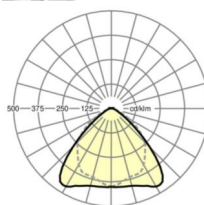

Механика

цвет корпуса	серебристый/ белый алюминий RAL 9006
размеры (LxWxH/DxH)	1531mm x 55mm x 37mm
вес (нетто)	1.65kg
Вид монтажа	сборка трековых систем, световая структура

DEEP-LINK

<https://www.regiolum.de/ru/article/19510004175>

Ссылка	LED 8000lm 865
ηLB	100 %
Φ ↓/↑	98 % / 2 %
UGR поп./вдоль	22.8 / 24.2

размеры

L	1531 mm	Длина
B	55 mm	Ширина
H	37 mm	Высота